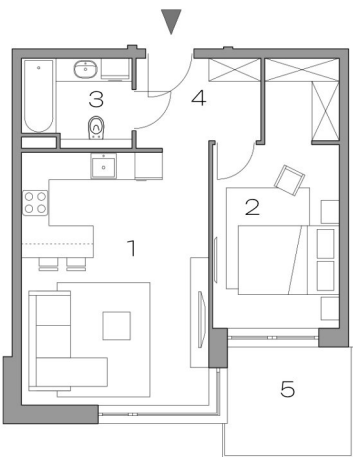

APARTAMENT NR

45,59m²

PARTER

4

1. Salon z kuchnią	22,21 m ²
2. Sypialnia z garderobą	13,78 m ²
3. Łazienka	4,4 m ²
4. Korytarz	5,05 m ²
5. Taras	6,24 m ²