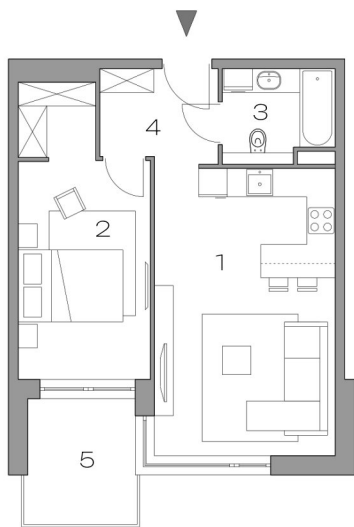

APARTAMENT NR

45,7m²

PARTER

13

- | | |
|--------------------------|----------------------|
| 1. Salon z kuchnią | 21,99 m ² |
| 2. Sypialnia z garderobą | 14,91 m ² |
| 3. Łazienka | 4,2 m ² |
| 4. Korytarz | 4,6 m ² |
| 5. Taras | 5,9 m ² |