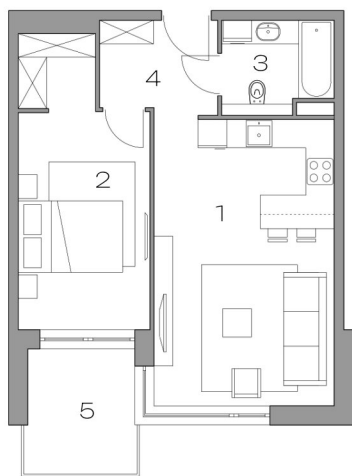

APARTAMENT NR

45,7m²

I PIĘTRO

27

- | | |
|--------------------------|----------------------|
| 1. Salon z kuchnią | 21,99 m ² |
| 2. Sypialnia z garderobą | 14,91 m ² |
| 3. Łazienka | 4,2 m ² |
| 4. Korytarz | 4,6 m ² |
| 5. Taras | 5,9 m ² |