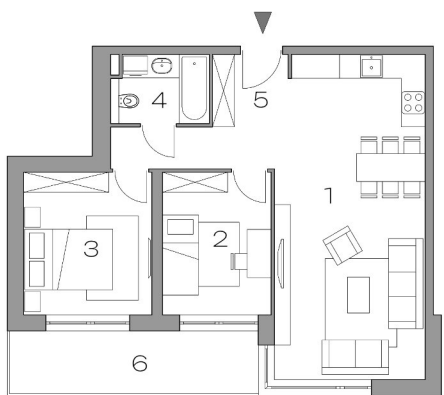

APARTAMENT NR

60,97m<sup>2</sup>

II PIĘTRO

47

1. Salon z kuchnią	28,57 m <sup>2</sup>
2. Sypialnia	8,91 m <sup>2</sup>
3. Sypialnia	10,89 m <sup>2</sup>
4. Łazienka	4,03 m <sup>2</sup>
5. Korytarz	8,44 m <sup>2</sup>
6. Taras	9,24 m <sup>2</sup>