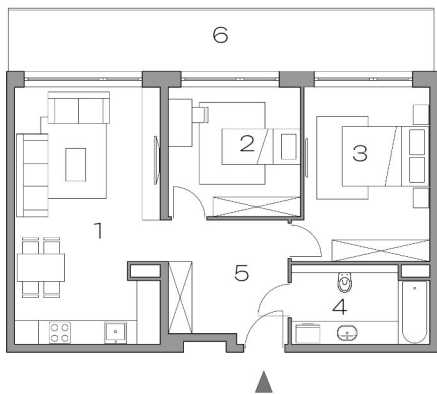

APARTAMENT NR

62,98m²

49

III PIĘTRO

1. Salon z kuchnią	23,45 m ²
2. Sypialnia	10,26 m ²
3. Sypialnia	14,14 m ²
4. Łazienka	6,53 m ²
5. Korytarz	8,55 m ²
6. Taras	16,65 m ²