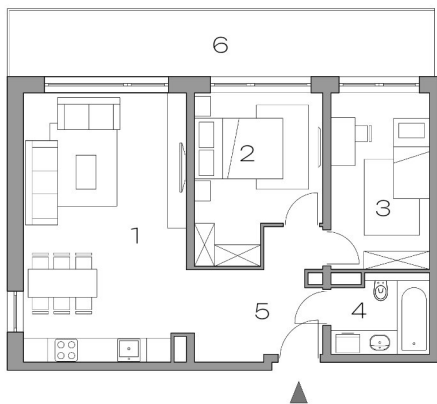

APARTAMENT NR

60,36m²

III PIĘTRO

51

1. Salon z kuchnią	25,53 m ²
2. Sypialnia	11,7 m ²
3. Sypialnia	10,61 m ²
4. Łazienka	4,5 m ²
5. Korytarz	7,77 m ²
6. Taras	16,06 m ²